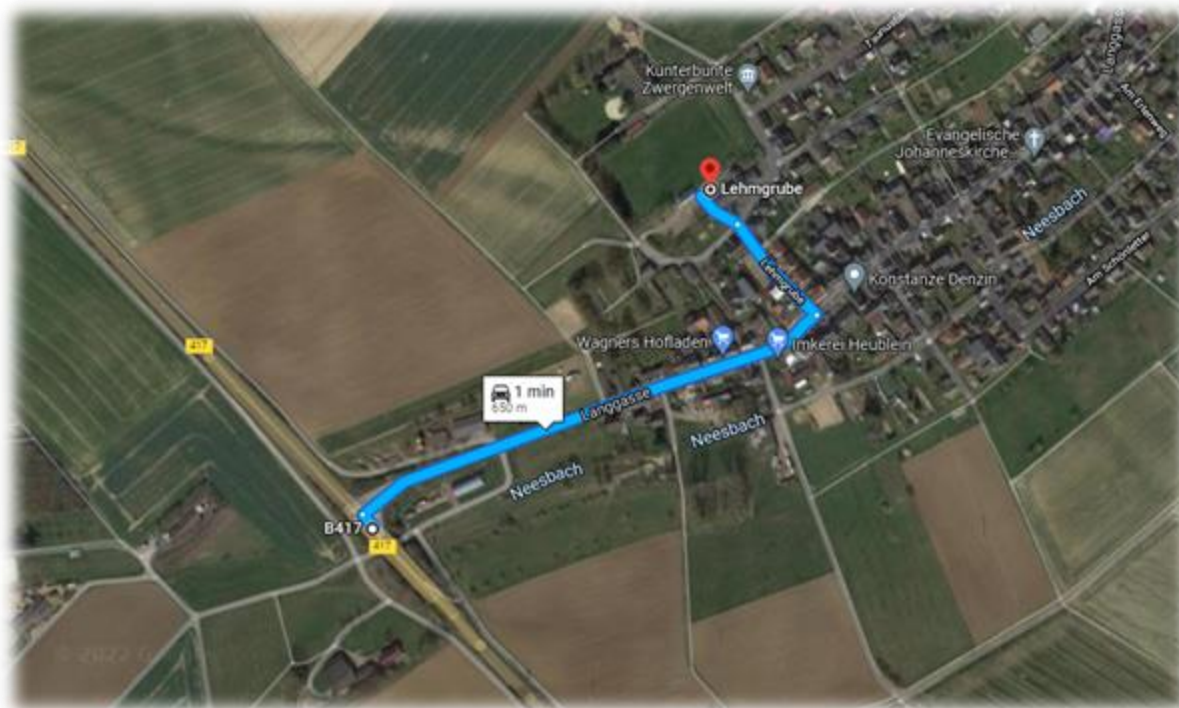

von Imkermeister & Bienenzuchtberater Tobias Nett

**Wann: 28.04.2022 Beginn 19:00 Uhr**

**Wo: Lehmgrube 6, 65597 Hünfelden- Neesbach**

## Wegbeschreibung:

Zur Merzweckhalle Neesbach gelangen Sie von der B417 aus über die Abfahrt Neesbach. An der Hauptstraße, nach ca. 200 Meter links. Schmale Straße mit weißer Beschilderung zum Merzweckhalle Neesbach.

**Adresse: Lehmgrube 6, 65597 Hünfelden-Neesbach**

**Parkplätze sind direkt an der Merzweckhalle zu finden.**

Alle Gäste sind recht Herzlich Willkommen dem Interessanten Vortrag beizuwohnen!

**Jeder Teilnehmer muss die zurzeit gültigen Abstands- und Hygieneregeln beachten.**